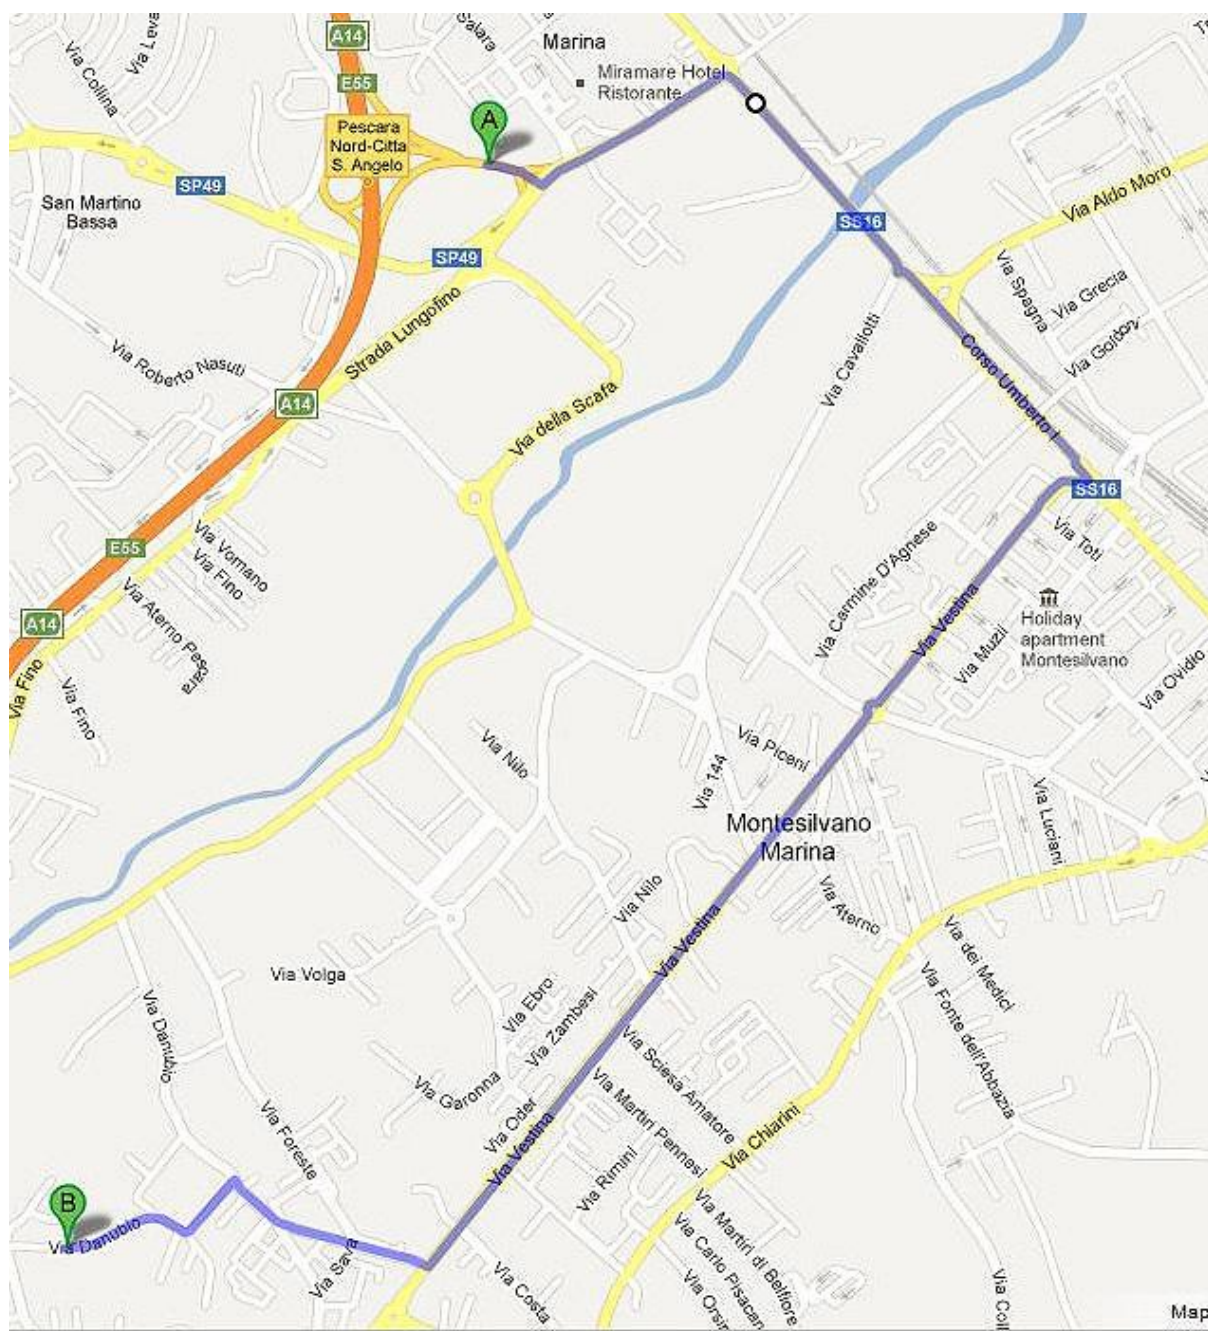

INDICAZIONI STRADALI -

1. Uscita Autostrada A14 at Pescara Nord-Città S. Angelo. Svolta a sinistra
2. Alla rotonda prendi la 1a uscita a destra e imbocca la SS 16 Nazionale Adriatica
3. Sempre avanti e alla prossima rotonda prendi la 1a uscita a destra e imbocca la SS 16 Bis- Via Vestina
4. Sempre avanti attraversa il semaforo ancora avanti per un po' e alla prossima rotonda prendi la 1a uscita a destra. Dopo 20 metri subito a sinistra per rimanere su Via Danubio
5. Ancora avanti per 100 metri e svolta la prima a sinistra
6. Ancora avanti alla fine della strada corta a destra
7. A pochi m Villa Maria è sulla tua sinistra Via Danubio, 79

DIRECTIONS –

1. Exit the Autostrada A14 at Pescara Nord-Città S. Angelo. After the toll booth, turn left
2. At the first roundabout, take the first exit to the right on the SS 16 national Adriatic
3. Proceed straight ahead. At the next roundabout, take the first exit to the right on SS 16 Bis- Via Vestina
4. Proceed straight ahead, pass through the first traffic light and continue on. At the next roundabout, take the first exit to the right. Turn left at 20 meters
5. Proceed straight ahead for 100 meters and turn on the first left
6. Proceed ahead and at the end of the short road, turn right
7. A few meters on your left is Villa Maria Via Danube, 79